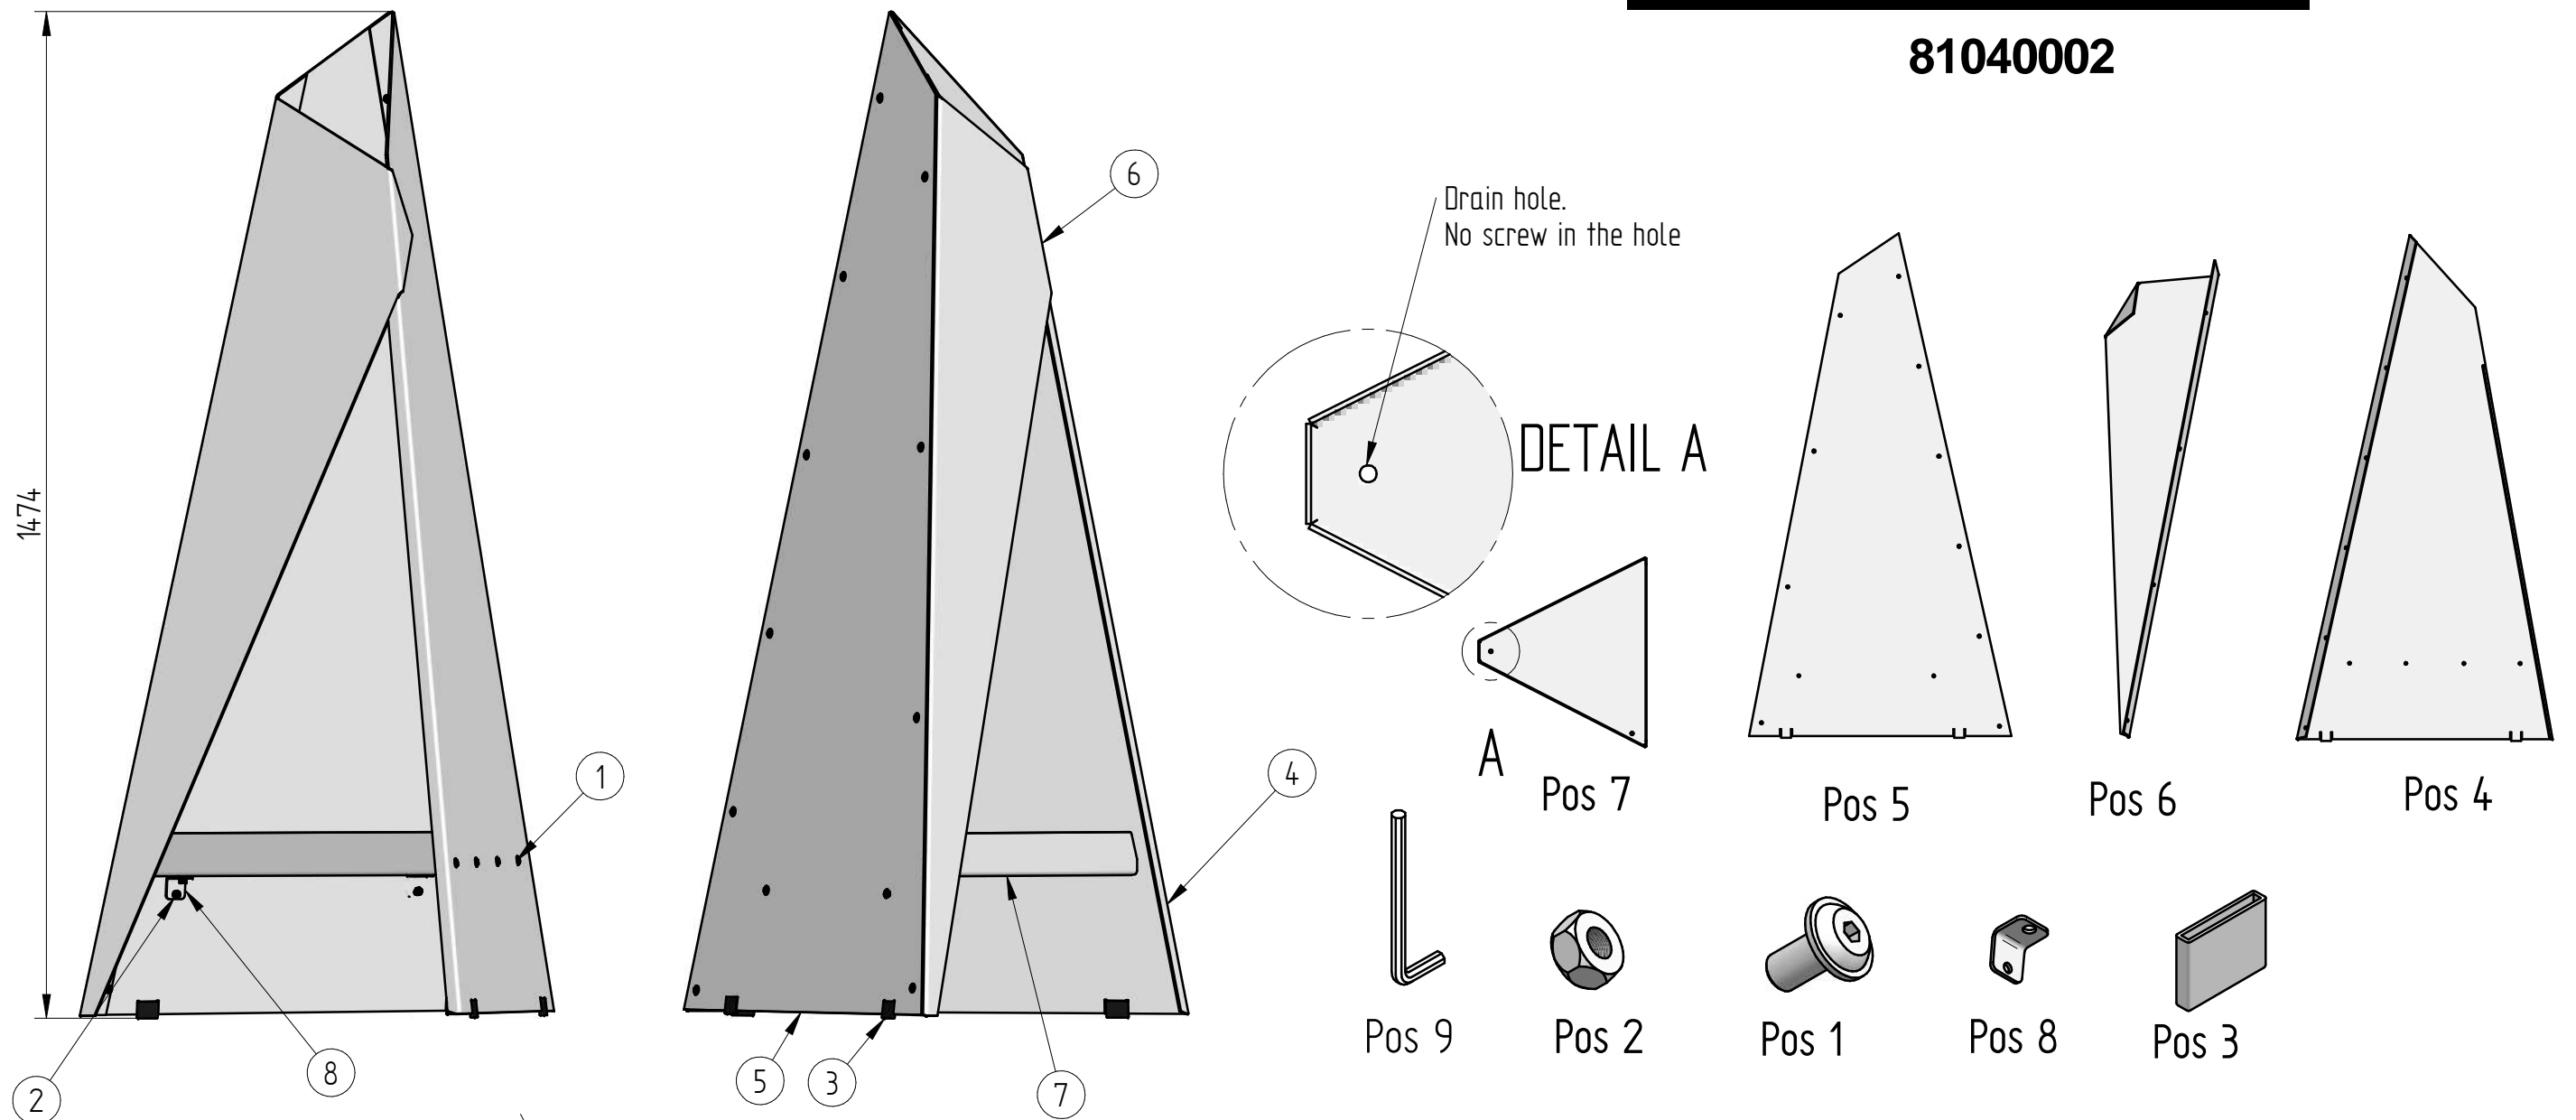

Heta - Tipi

81040002

pos nr.	Emne nr.	Navn	Antal
1	0008-0006	M6x12 Flangehoved BN 11252	17
2	0008-1402	Nut M6 electric galvanized	17
3	0015-3005	Sko-gummi Tipi	4
4	1006-0050	sidestykke 1	1
5	1006-0051	Bagstykke	1
6	1006-0052	Sideplade 2	1
7	1008-0037	Bundplade	1
8	1013-0213	Beslag 1	2
9	0008-9031	Unbrakonøgle	1